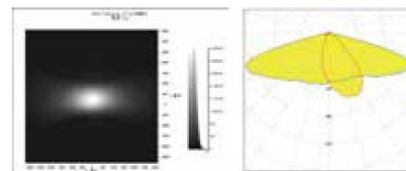

*Размер одинарного светодиодного модуля
203x85мм
*Размер двойного светодиодного модуля
390x85

LED:CREE 5050
FWHM:150°53°
Efficiency:94%
Peakintensity:0.58CD/LM
LED/each optic:12
Light colour:White
Required components: