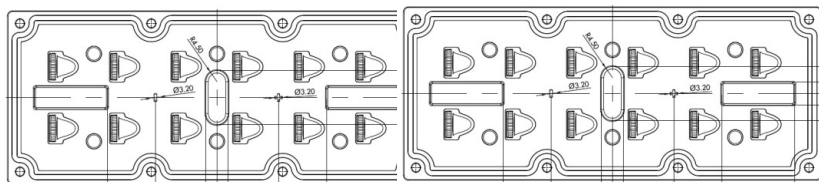

ТРЕУГОЛЬНИК

Изображение	Характеристики	Высота м.	Вес, кг.	Цена за наличный расчет, руб.	Цена по безналу без НДС, руб.	Цена по безналу с НДС, руб.
	УСИЛЕННАЯ 100x100					
	Тип опоры: силовая, четырехгранная. РАЗБОРНАЯ Материал: Труба профильная 100x100x3мм Светильник светодиодный одинарный 20-80Вт IP 67 (2шт) Световой поток:3000/4000/5000/6000к Блок питания MEAN WELL IP 67 220v Параметры фланца: 200x200мм. Толщина 8мм. 4 отверстия D12мм. Косынки для усиления. Порошковая покраска ЦГ+RAL	2,5	40,0	27450	29646	31293
		3	44,5	28250	30510	32205
		3,5	49,0	29550	31914	33687
		4	53,5	30300	32724	34542
		4,5	58,0	31600	34128	36024
		5	62,5	32400	34992	36936
		5,5	67,0	33700	36396	38418
		6	71,5	34500	37260	39330

Техническая спецификация элемента освещения (светодиодный модуль 2x6 на алюминиевой печатной плате)